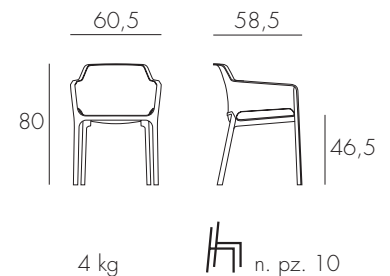

SENAPE  
40326.56.000

LIMITED EDITION

CORALLO  
40326.75.000

Poltrona impilabile in polipropilene fiberglass trattato anti-UV e colorato in massa. Dotata di piedini antiscivolo. Finitura matt.

Stackable armchair made of uniformly colored fiberglass polypropylene resins with additives. With non-slip feet. Matt finish.

Fauteuil empilable, en polypropylène fiberglass traité anti-uv et coloré dans la masse. Avec embouts anti-dérapants. Effet mat.

Stapelbarer Sessel, aus UV-beständigem fiberglass Polypropylen, voll durchgefärbt. Beine mit rutschfesten Füßen. Matt-Effekt.